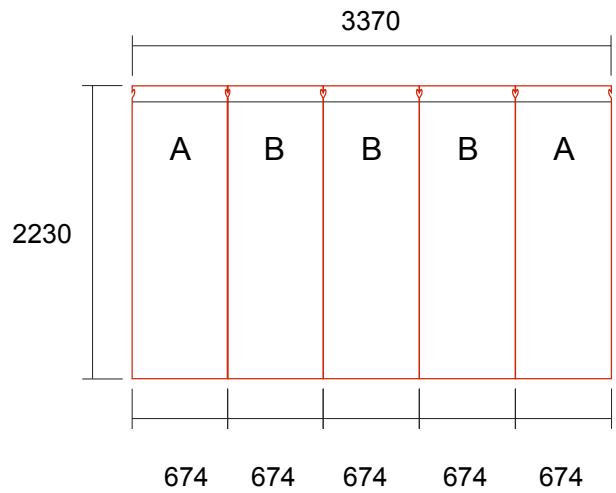

Стенд 3x3 секции, прямой

Стенд 3x3 секции, вогнутый

Стенд 3x3 секции, выпуклый

- A: Боковая панель
- B: Центральная панель для вогнутого стенда
- D: Центральная панель для прямого стенда
- E: Центральная панель для выпуклого стенда

Макет готовится единым файлом, разбиение на панели дано для справки.