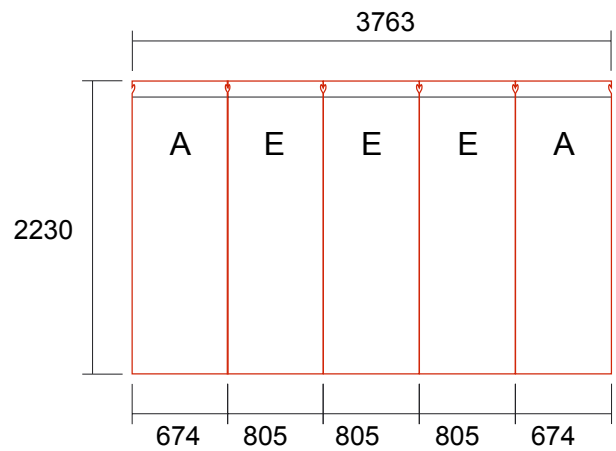

Стенд 3x3 секции, прямой

Стенд 3x3 секции, вогнутый

Стенд 3x3 секции, выпуклый

- A: Боковая панель
- B: Центральная панель для вогнутого стенда
- D: Центральная панель для прямого стенда
- E: Центральная панель для выпуклого стенда

Макет готовится единым файлом, разбиение на панели дано для справки.