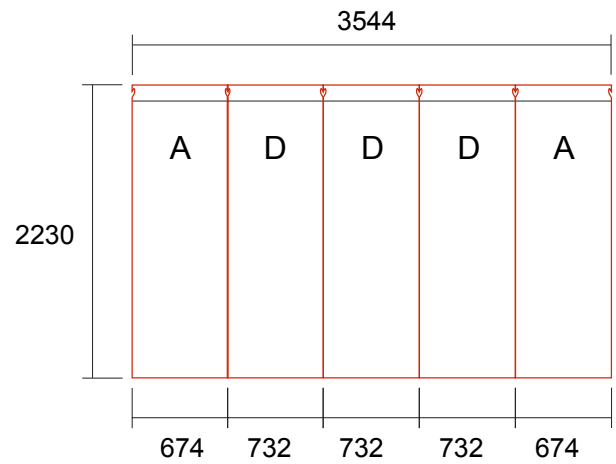

Стенд 3x3 секции, прямой

Стенд 3x3 секции, вогнутый

Стенд 3x3 секции, выпуклый

- A: Боковая панель
- B: Центральная панель для вогнутого стенда
- D: Центральная панель для прямого стенда
- E: Центральная панель для выпуклого стенда

Макет готовится единым файлом, разбиение на панели дано для справки.